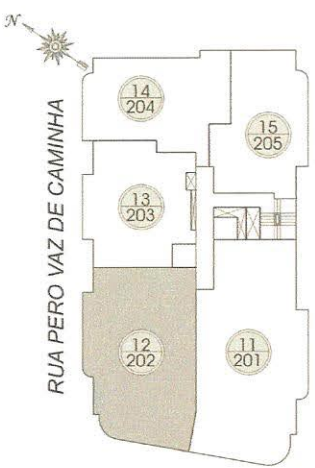

03 suítes

**Aptos 11/201**

Área Útil	155.56 m <sup>2</sup>
Vaga Privat.	20.47 m <sup>2</sup>
Área Comum	56.68 m <sup>2</sup>
<b>Área Total</b>	<b>232.71 m<sup>2</sup></b>

RUA PERO VAZ DE CAMINHA

AV. PRES. CASTELO BRANCO

Localização do apartamento no pavimento

final  
**2**  
03 suítes

AV. PRES. CASTELO BRANCO  
Localização do apartamento no pavimento

<b>Aptos 12/202</b>	
Área Útil	130.19 m <sup>2</sup>
Vaga Privat.	20.47 m <sup>2</sup>
Área Comum	48.51 m <sup>2</sup>
<b>Área Total</b>	<b>199.17 m<sup>2</sup></b>

final  
**3**  
01 suíte  
01 dorm.

AV. PRES. CASTELO BRANCO  
Localização do apartamento no pavimento

final  
**5**

01 suíte  
01 dorm.

AV. PRES. CASTELO BRANCO

Localização do apartamento no pavimento

Aptos 15/105	
Área Útil	82.62 m <sup>2</sup>
Vaga Privat.	10.81 m <sup>2</sup>
Área Comum	30.08 m <sup>2</sup>
<b>Área Total</b>	<b>123.51 m<sup>2</sup></b>