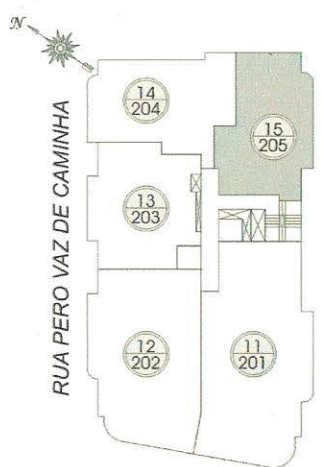

03 suítes

**Aptos 11/201**

Área Útil	155.56 m <sup>2</sup>
Vaga Privat.	20.47 m <sup>2</sup>
Área Comum	56.68 m <sup>2</sup>
<b>Área Total</b>	<b>232.71 m<sup>2</sup></b>

RUA PERO VAZ DE CAMINHA

AV. PRES. CASTELO BRANCO

### Aptos 14/84

Área Útil	88.97 m <sup>2</sup>
Vaga Privat.	10.81 m <sup>2</sup>
Área Comum	32.12 m <sup>2</sup>
<b>Área Total</b>	<b>131.90 m<sup>2</sup></b>

### Aptos 94/204

Área Útil	88.97 m <sup>2</sup>
Vaga Privat.	20.47 m <sup>2</sup>
Área Comum	35.23 m <sup>2</sup>
<b>Área Total</b>	<b>144.67 m<sup>2</sup></b>

Sugestão de decoração meramente ilustrativa

final  
**5**

01 suíte  
01 dorm.

AV. PRES. CASTELO BRANCO

Localização do apartamento no pavimento

Aptos 15/105	
Área Útil	82.62 m <sup>2</sup>
Vaga Privat.	10.81 m <sup>2</sup>
Área Comum	30.08 m <sup>2</sup>
<b>Área Total</b>	<b>123.51 m<sup>2</sup></b>