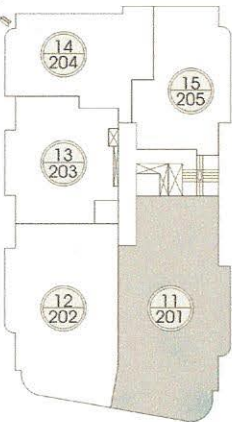

03 suítes

**Aptos 11/201**

Área Útil	155.56 m <sup>2</sup>
Vaga Privat.	20.47 m <sup>2</sup>
Área Comum	56.68 m <sup>2</sup>
<b>Área Total</b>	<b>232.71 m<sup>2</sup></b>

RUA PERO VAZ DE CAMINHA

AV. PRES. CASTELO BRANCO

Localização do apartamento no pavimento

final  
**2**  
03 suítes

AV. PRES. CASTELO BRANCO  
Localização do apartamento no pavimento

<b>Aptos 12/202</b>	
Área Útil	130.19 m <sup>2</sup>
Vaga Privat.	20.47 m <sup>2</sup>
Área Comum	48.51 m <sup>2</sup>
<b>Área Total</b>	<b>199.17 m<sup>2</sup></b>

final  
**3**  
01 suíte  
01 dorm.

AV. PRES. CASTELO BRANCO  
Localização do apartamento no pavimento

final  
**5**

01 suíte  
01 dorm.

AV. PRES. CASTELO BRANCO

Localização do apartamento no pavimento

Aptos 15/105	
Área Útil	82.62 m <sup>2</sup>
Vaga Privat.	10.81 m <sup>2</sup>
Área Comum	30.08 m <sup>2</sup>
<b>Área Total</b>	<b>123.51 m<sup>2</sup></b>