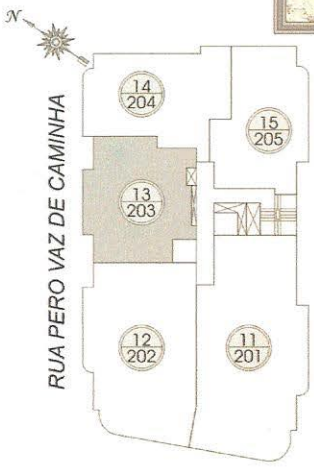

03 suítes

**Aptos 11/201**

Área Útil	155.56 m <sup>2</sup>
Vaga Privat.	20.47 m <sup>2</sup>
Área Comum	56.68 m <sup>2</sup>
<b>Área Total</b>	<b>232.71 m<sup>2</sup></b>

RUA PERO VAZ DE CAMINHA

AV. PRES. CASTELO BRANCO

Localização do apartamento no pavimento

final  
**2**  
03 suítes

AV. PRES. CASTELO BRANCO  
Localização do apartamento no pavimento

<b>Aptos 12/202</b>	
Área Útil	130.19 m <sup>2</sup>
Vaga Privat.	20.47 m <sup>2</sup>
Área Comum	48.51 m <sup>2</sup>
<b>Área Total</b>	<b>199.17 m<sup>2</sup></b>

final  
**3**  
01 suíte  
01 dorm.

AV. PRES. CASTELO BRANCO  
Localização do apartamento no pavimento

### Aptos 14/84

Área Útil	88.97 m <sup>2</sup>
Vaga Privat.	10.81 m <sup>2</sup>
Área Comum	32.12 m <sup>2</sup>
<b>Área Total</b>	<b>131.90 m<sup>2</sup></b>