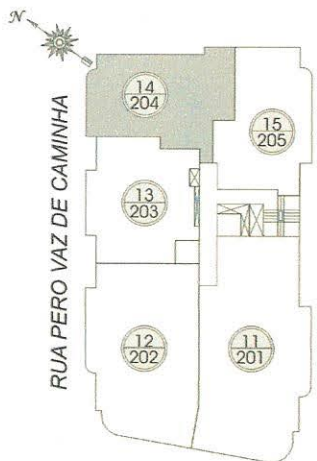

residencial Oceânica

AV. PRES. CASTELO BRANCO
Localização do apartamento no pavimento

Empreendimentos Imobiliários Ltda.

01 suíte
01 dorm.

Aptos 14/84

Área Útil	88.97 m²
Vaga Privat.	10.81 m²
Área Comum	32.12 m²
Área Total	131.90 m²

Aptos 94/204

Área Útil	88.97 m²
Vaga Privat.	20.47 m²
Área Comum	35.23 m²
Área Total	144.67 m²

Sugestão de decoração meramente ilustrativa