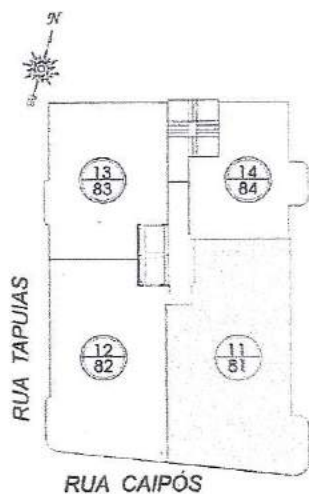

Residencial

Giulia

cob
104

01 suíte

Localização do apartamento no pavimento

Cobertura Duplex 104	
Área Útil	57.30 m ²
Vaga Privat.	10.23 m ²
Área Comum	28.27 m ²
Área Total	95.80 m²

Empreendimentos Imobiliários Ltda.

Residencial

Giulia

cob
104

01 suíte

Ilustração artística da planta com sugestão de decoração com móveis de dimensões comerciais. Os acabamentos são ilustrativos.

Localização do apartamento no pavimento

Cobertura Duplex 104

Área Útil	57.30 m ²
Vaga Privat.	10.23 m ²
Área Comum	28.27 m ²
Área Total	95.80 m²

Empreendimentos Imobiliários Ltda.

RESIDENCIAL

Giulia

final

01 suíte
02 dorms.

Aptos 11/81

Área Útil	105.25 m ²
Vaga Privat.	10.23 m ²
Área Comum	48.35 m ²
Área Total	163.83 m²

Localização do apartamento no pavimento

Ilustração artística da planta com sugestão de decoração com móveis de dimensões comerciais. Os acabamentos são ilustrativos.