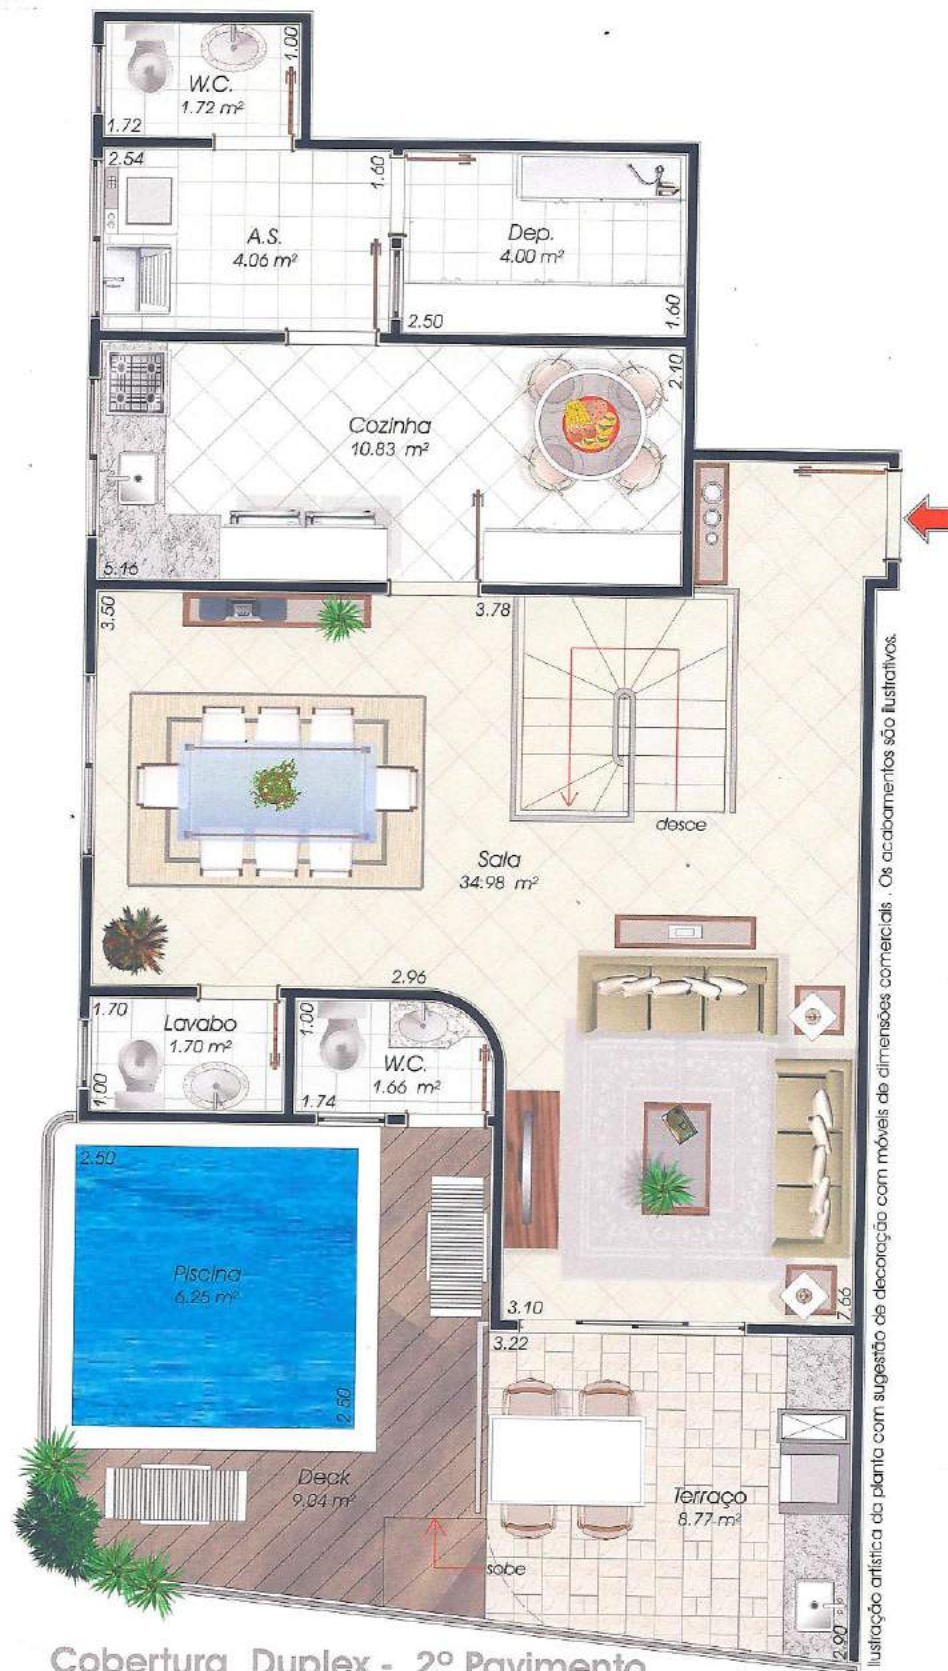

Localização do apartamento no pavimento

Ilustração artística da planta com sugestão de decoração com móveis de dimensões comerciais. Os acabamentos são ilustrativos.

Aptos 14/84	
Área Útil	47.90 m ²
Vaga Privat.	10.23 m ²
Área Comum	24.33 m ²
Área Total	82.46 m²

Área Útil	153.93 m ²
Vaga Privat.	30.69 m ²
Área Comum	77.30 m ²
Área Total	261.92 m²

Localização do apartamento no pavimento

Ilustração artística do planta com sugestão de decoração com móveis de dimensões comerciais. Os acabamentos são ilustrativos.

Cobertura Duplex - 1º Pavimento

Empreendimentos Imobiliários Ltda.

Residencial

Giulia

cob
102
02 suítes
01 dorm.

Cobertura Duplex - 2º Pavimento

Ilustração artística da planta com sugestão de decoração com móveis de dimensões comerciais. Os acabamentos são ilustrativos.

Residencial

Giulia

cob
104

01 suíte

Localização do apartamento no pavimento

Cobertura Duplex 104	
Área Útil	57.30 m ²
Vaga Privat.	10.23 m ²
Área Comum	28.27 m ²
Área Total	95.80 m²

Empreendimentos Imobiliários Ltda.