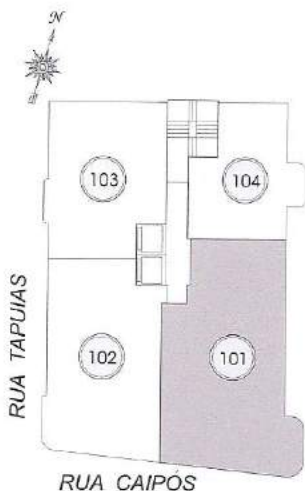

Localização do apartamento no pavimento

Ilustração artística da planta com sugestão de decoração com móveis de dimensões comerciais. Os acabamentos são ilustrativos.

Aptos 14/84	
Área Útil	47.90 m ²
Vaga Privat.	10.23 m ²
Área Comum	24.33 m ²
Área Total	82.46 m²

Empreendimentos Imobiliários Ltda.

Residencial
Giulia

COB
101
 02 suítes
 01 dorm.

Ilustração artística da planta com sugestão de decoração com móveis de dimensões comerciais.
 Os acabamentos são ilustrativos.

Cobertura Duplex - 2º Pavimento

Residencial
Giulia

COB
101
 02 suítes
 01 dorm.

Cobertura Duplex 101	
Área Útil	171.55 m ²
Vaga Privat.	30.69 m ²
Área Comum	84.67 m ²
Área Total	286.91 m²

Localização do apartamento no pavimento

Área Útil	153.93 m ²
Vaga Privat.	30.69 m ²
Área Comum	77.30 m ²
Área Total	261.92 m²

Localização do apartamento no pavimento

Ilustração artística do planta com sugestão de decoração com móveis de dimensões comerciais. Os acabamentos são ilustrativos.