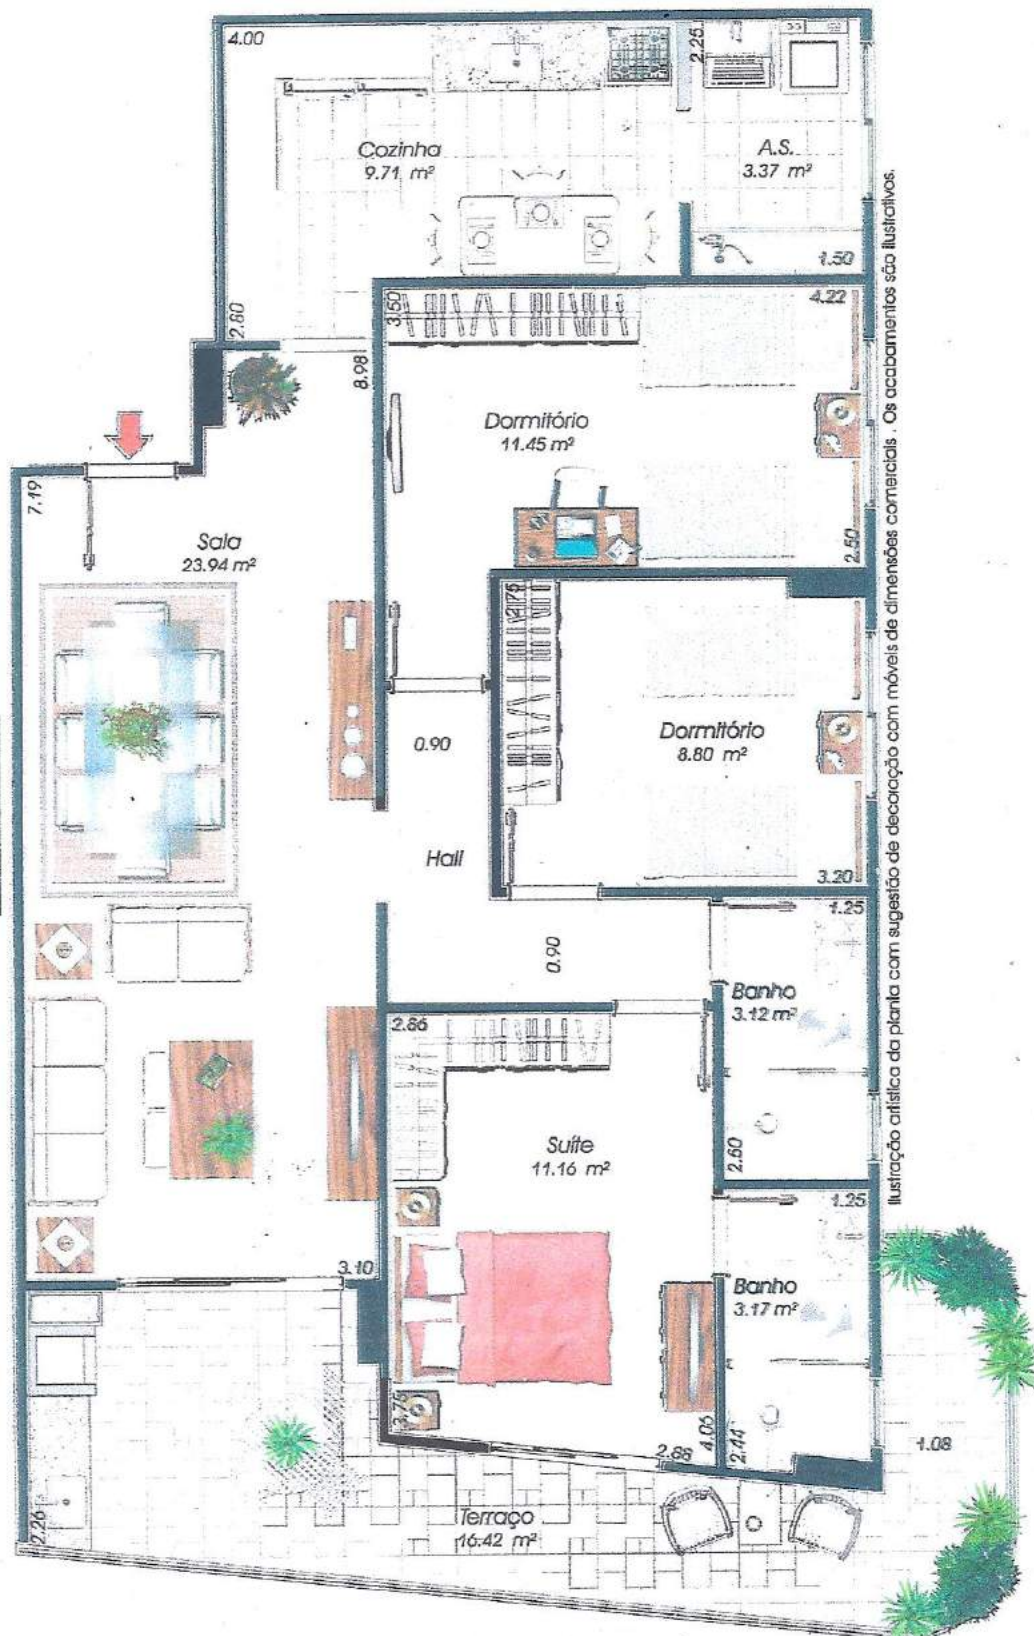

Localização do apartamento no pavimento

Ilustração artística da planta com sugestão de decoração com móveis de dimensões comerciais. Os acabamentos são ilustrativos.

Aptos 14/84	
Área Útil	47.90 m ²
Vaga Privat.	10.23 m ²
Área Comum	24.33 m ²
Área Total	82.46 m²

Área Útil	153.93 m ²
Vaga Privat.	30.69 m ²
Área Comum	77.30 m ²
Área Total	261.92 m²

Localização do apartamento no pavimento

Ilustração artística do planta com sugestão de decoração com móveis de dimensões comerciais. Os acabamentos são ilustrativos.

Área Útil	57.30 m ²
Vaga Privat.	10.23 m ²
Área Comum	28.27 m ²
Área Total	95.80 m²

Empreendimentos Imobiliários Ltda.

RESIDENCIAL

Giulia

final

01 suíte
02 dorms.

Aptos 11/81

Área Útil	105.25 m ²
Vaga Privat.	10.23 m ²
Área Comum	48.35 m ²
Área Total	163.83 m²

Localização do apartamento no pavimento

Ilustração artística da planta com sugestão de decoração com móveis de dimensões comerciais. Os acabamentos são ilustrativos.