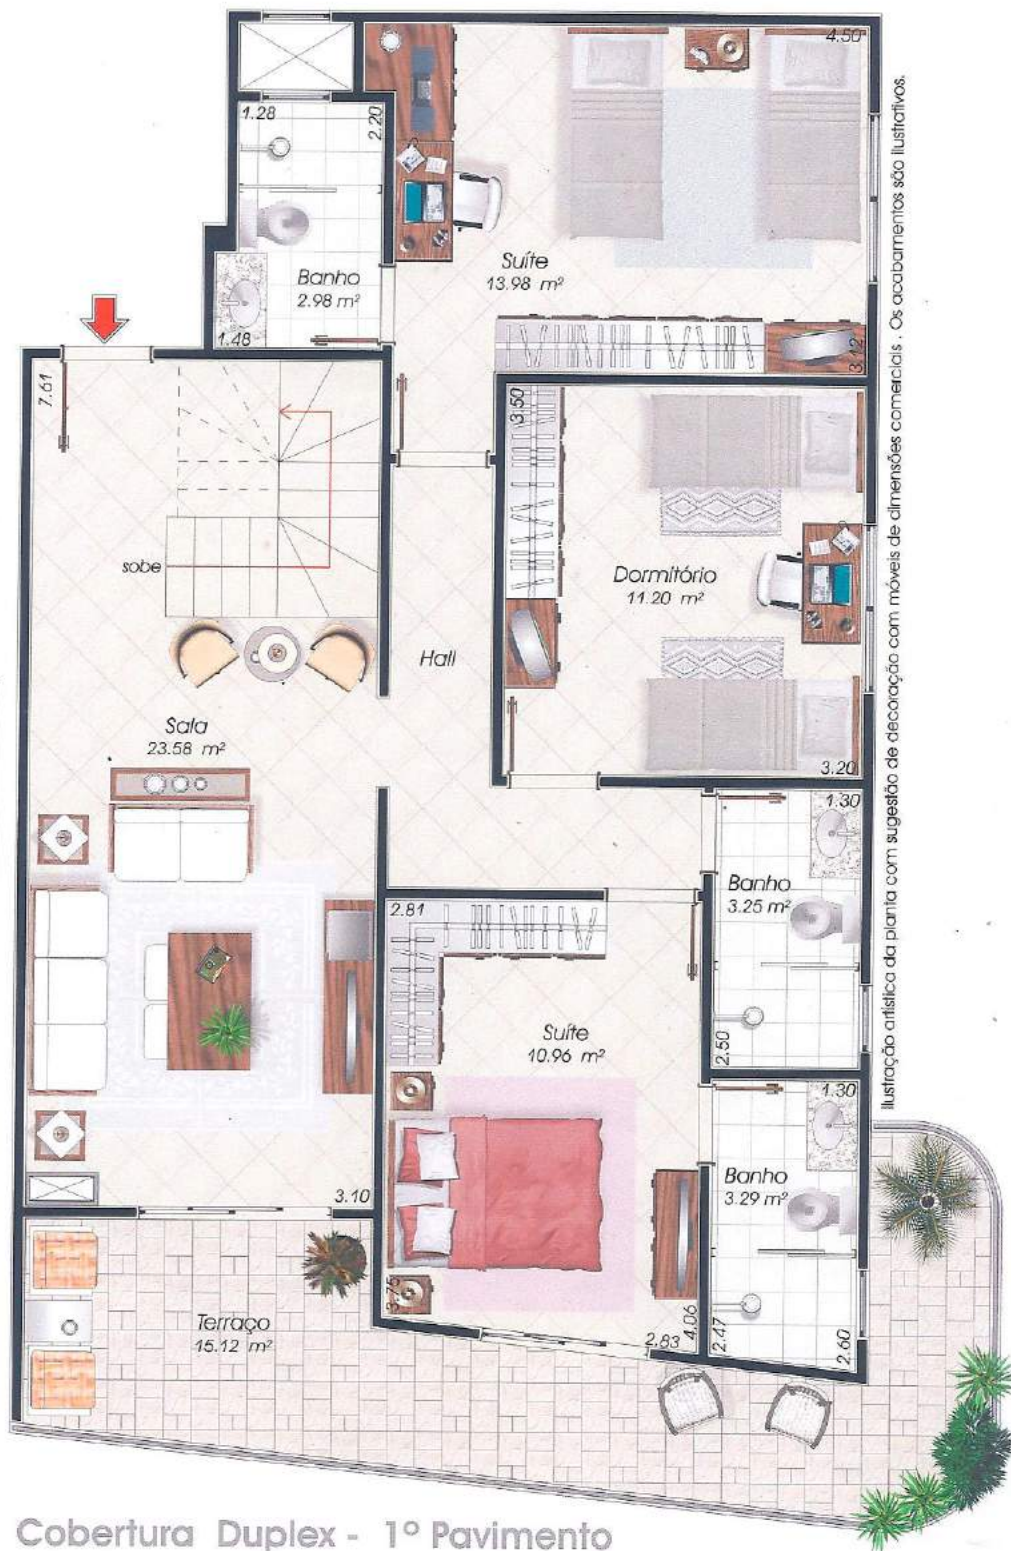

Localização do apartamento no pavimento

Ilustração artística da planta com sugestão de decoração com móveis de dimensões comerciais. Os acabamentos são ilustrativos.

Aptos 14/84	
Área Útil	47.90 m ²
Vaga Privat.	10.23 m ²
Área Comum	24.33 m ²
Área Total	82.46 m²

Cobertura Duplex - 2º Pavimento

Residencial
Giulia

COB
101
 02 suítes
 01 dorm.

Cobertura Duplex 101	
Área Útil	171.55 m ²
Vaga Privat.	30.69 m ²
Área Comum	84.67 m ²
Área Total	286.91 m²

Localização do apartamento no pavimento

Ilustração artística da planta com sugestão de decoração com móveis de dimensões comerciais. Os acabamentos são ilustrativos.

Cobertura Duplex - 1º Pavimento

Residencial

Giulia

COB
102
02 suítes
01 dorm.

Cobertura Duplex 102

Área Útil	153.93 m ²
Vaga Privat.	30.69 m ²
Área Comum	77.30 m ²
Área Total	261.92 m²

Localização do apartamento no pavimento

Ilustração artística do planta com sugestão de decoração com móveis de dimensões comerciais. Os acabamentos são ilustrativos.