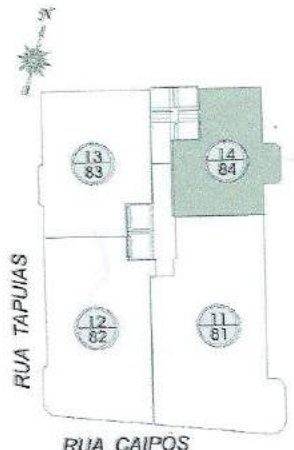

Residencial

Giulia

final

2

01 suite
01 dorm.

Aptos 12/92

Área Útil	83.25 m ²
Vaga Privat.	10.23 m ²
Área Comum	39.14 m ²
Área Total	132.62 m ²

Localização do apartamento no pavimento

Ilustração artística da planta com sugestão de decoração com móveis de dimensões comerciais. Os acabamentos são ilustrativos.

Residencial

Giulia

final

3

01 suite
01 dorm.

Ilustração artística da planta com sugestão de decoração com móveis de dimensões comerciais. Os acabamentos são ilustrativos.

Localização do apartamento no pavimento

Aptos 13/93	
Área Útil	67.46 m ²
Vaga Privat.	10.23 m ²
Área Comum	32.52 m ²
Área Total	110.21 m²

Empreendimentos Imobiliários Ltda.

Residencial
Giulia

final
4
 01 dorm.

Localização do apartamento no pavimento

Ilustração artística da planta com sugestão de decoração com móveis de dimensões comerciais. Os acabamentos são ilustrativos.

Aptos 14/84	
Área Útil	47.90 m ²
Vaga Privat.	10.23 m ²
Área Comum	24.33 m ²
Área Total	82.46 m²