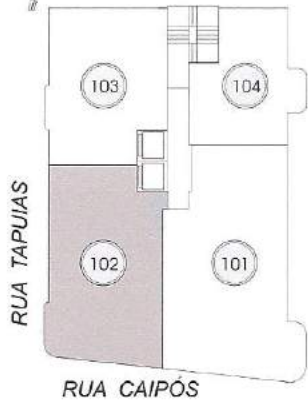

Cobertura Duplex - 2º Pavimento

Residencial
Giulia

COB
101
 02 suítes
 01 dorm.

Cobertura Duplex 101	
Área Útil	171.55 m ²
Vaga Privat.	30.69 m ²
Área Comum	84.67 m ²
Área Total	286.91 m²

Localização do apartamento no pavimento

Ilustração artística da planta com sugestão de decoração com móveis de dimensões comerciais. Os acabamentos são ilustrativos.

Cobertura Duplex - 1º Pavimento

Residencial

Giulia

COB
102
02 suítes
01 dorm.

Cobertura Duplex 102

Área Útil	153.93 m ²
Vaga Privat.	30.69 m ²
Área Comum	77.30 m ²
Área Total	261.92 m²

Localização do apartamento no pavimento

Ilustração artística do planta com sugestão de decoração com móveis de dimensões comerciais. Os acabamentos são ilustrativos.