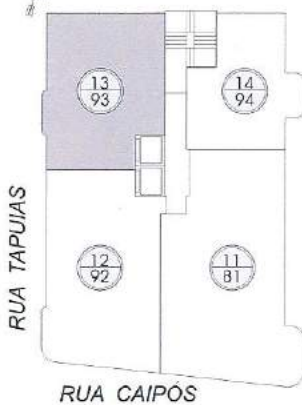

Residencial

Giulia

final

2

01 suite
01 dorm.

Aptos 12/92

Área Útil	83.25 m ²
Vaga Privat.	10.23 m ²
Área Comum	39.14 m ²
Área Total	132.62 m ²

Localização do apartamento no pavimento

Ilustração artística da planta com sugestão de decoração com móveis de dimensões comerciais. Os acabamentos são ilustrativos.

Residencial

Giulia

final

3

01 suite
01 dorm.

Ilustração artística da planta com sugestão de decoração com móveis de dimensões comerciais. Os acabamentos são ilustrativos.

Localização do apartamento no pavimento

Aptos 13/93	
Área Útil	67.46 m ²
Vaga Privat.	10.23 m ²
Área Comum	32.52 m ²
Área Total	110.21 m²

Empreendimentos Imobiliários Ltda.

Residencial
Giulia

final
4
 01 dorm.

Localização do apartamento no pavimento

Ilustração artística da planta com sugestão de decoração com móveis de dimensões comerciais. Os acabamentos são ilustrativos.

Aptos 14/84	
Área Útil	47.90 m ²
Vaga Privat.	10.23 m ²
Área Comum	24.33 m ²
Área Total	82.46 m²