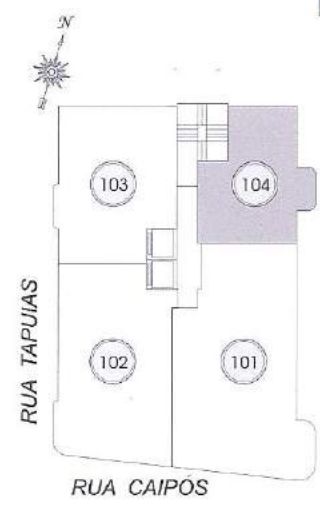

Área Útil	153.93 m ²
Vaga Privat.	30.69 m ²
Área Comum	77.30 m ²
Área Total	261.92 m²

Localização do apartamento no pavimento

Ilustração artística do planta com sugestão de decoração com móveis de dimensões comerciais. Os acabamentos são ilustrativos.

Cobertura Duplex - 1º Pavimento

Empreendimentos Imobiliários Ltda.

Residencial

Giulia

cob
102
02 suítes
01 dorm.

Cobertura Duplex - 2º Pavimento

Ilustração artística da planta com sugestão de decoração com móveis de dimensões comerciais. Os acabamentos são ilustrativos.

Residencial

Giulia

cob
104

01 suíte

Localização do apartamento no pavimento

Cobertura Duplex 104	
Área Útil	57.30 m ²
Vaga Privat.	10.23 m ²
Área Comum	28.27 m ²
Área Total	95.80 m²

Empreendimentos Imobiliários Ltda.

Área Útil	57.30 m ²
Vaga Privat.	10.23 m ²
Área Comum	28.27 m ²
Área Total	95.80 m²

Empreendimentos Imobiliários Ltda.

RESIDENCIAL

Giulia

final

01 suíte
02 dorms.

Aptos 11/81

Área Útil	105.25 m ²
Vaga Privat.	10.23 m ²
Área Comum	48.35 m ²
Área Total	163.83 m²