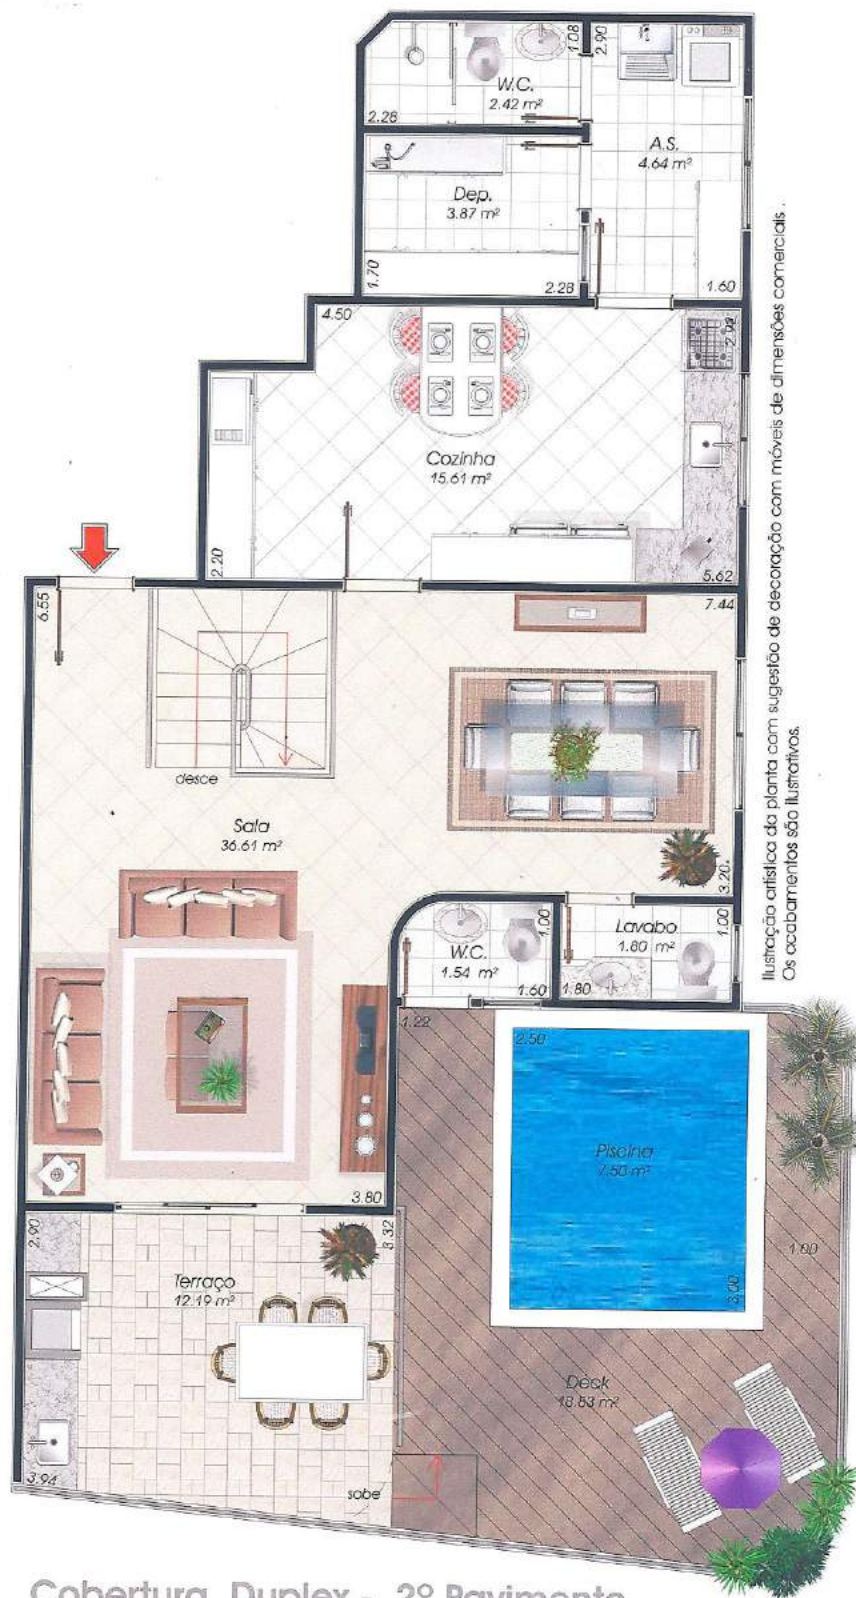

Localização do apartamento no pavimento

Aptos 13/93	
Área Útil	67.46 m ²
Vaga Privat.	10.23 m ²
Área Comum	32.52 m ²
Área Total	110.21 m²

Empreendimentos Imobiliários Ltda.

Residencial
Giulia

final
4
 01 dorm.

Localização do apartamento no pavimento

Ilustração artística da planta com sugestão de decoração com móveis de dimensões comerciais. Os acabamentos são ilustrativos.

Aptos 14/84	
Área Útil	47.90 m ²
Vaga Privat.	10.23 m ²
Área Comum	24.33 m ²
Área Total	82.46 m²

Empreendimentos Imobiliários Ltda.

Residencial
Giulia

COB
101
 02 suítes
 01 dorm.

Ilustração artística da planta com sugestão de decoração com móveis de dimensões comerciais.
 Os acabamentos são ilustrativos.

Cobertura Duplex - 2º Pavimento

Residencial
Giulia

COB
101
 02 suítes
 01 dorm.

Cobertura Duplex 101	
Área Útil	171.55 m ²
Vaga Privat.	30.69 m ²
Área Comum	84.67 m ²
Área Total	286.91 m²

Localização do apartamento no pavimento