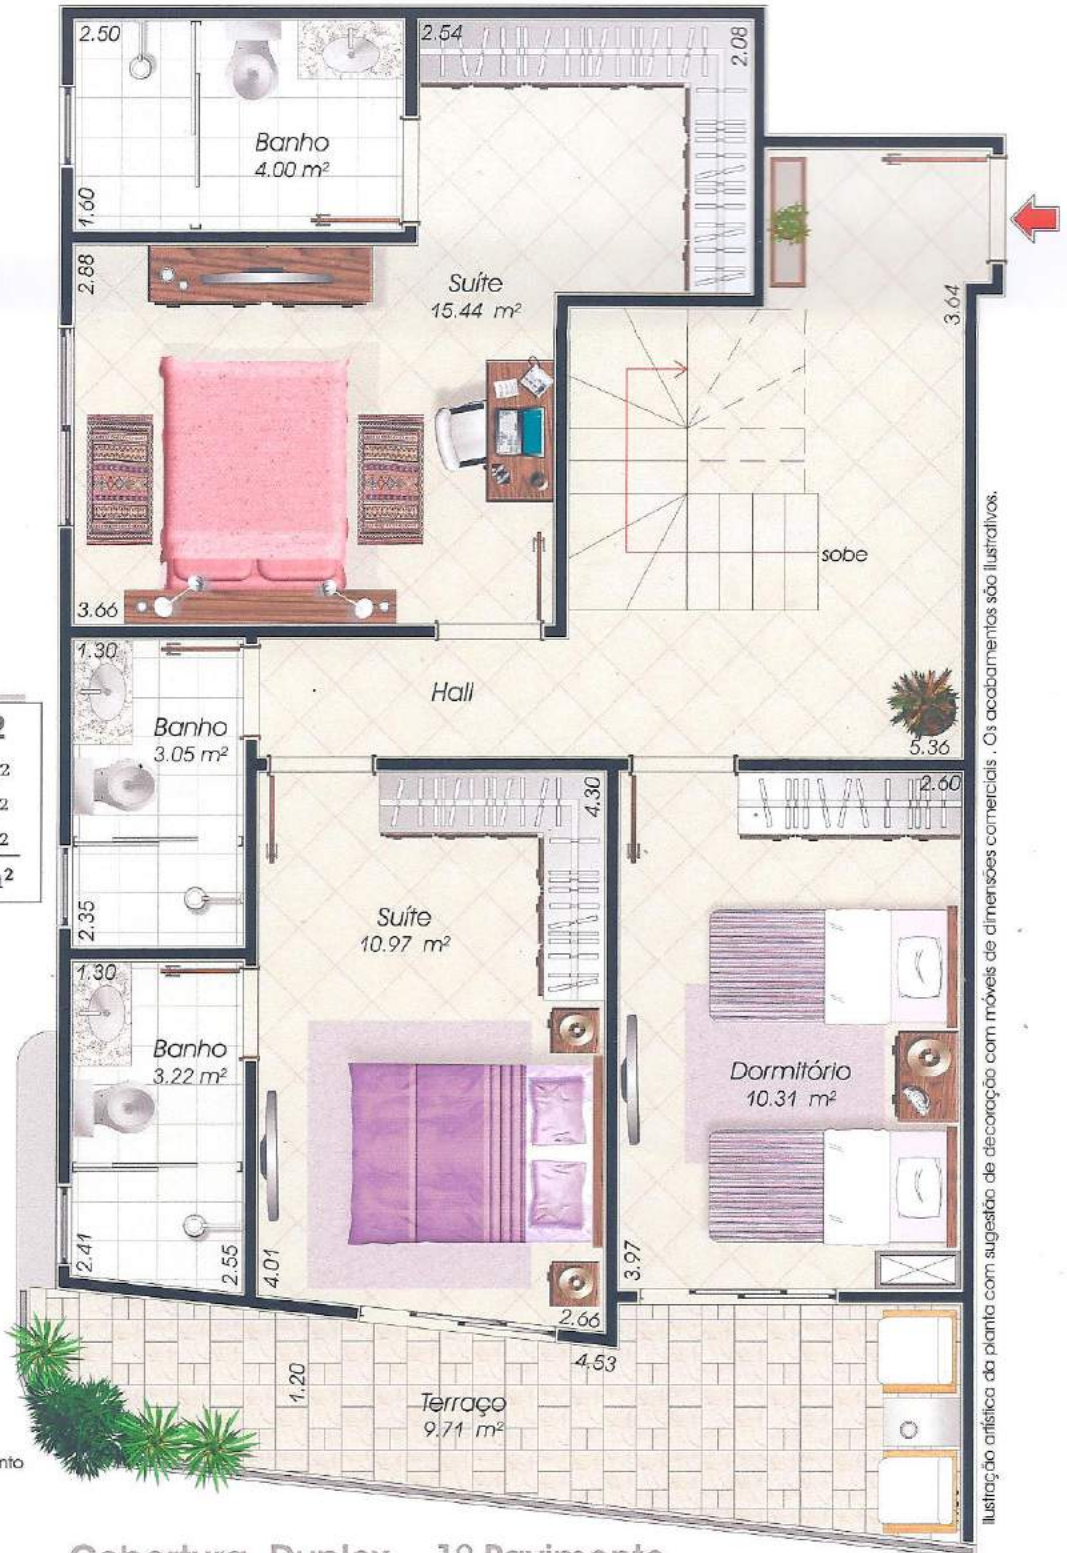

Cobertura Duplex - 2º Pavimento

Residencial
Giulia

COB
101
 02 suítes
 01 dorm.

Cobertura Duplex 101	
Área Útil	171.55 m ²
Vaga Privat.	30.69 m ²
Área Comum	84.67 m ²
Área Total	286.91 m²

Localização do apartamento no pavimento

Ilustração artística da planta com sugestão de decoração com móveis de dimensões comerciais. Os acabamentos são ilustrativos.

Cobertura Duplex - 1º Pavimento

Residencial

Giulia

COB
102
02 suítes
01 dorm.

Cobertura Duplex 102

Área Útil	153.93 m ²
Vaga Privat.	30.69 m ²
Área Comum	77.30 m ²
Área Total	261.92 m²

Localização do apartamento no pavimento

Ilustração artística do planta com sugestão de decoração com móveis de dimensões comerciais. Os acabamentos são ilustrativos.

Residencial

Giulia

cob
104

01 suíte

Localização do apartamento no pavimento

Cobertura Duplex 104	
Área Útil	57.30 m ²
Vaga Privat.	10.23 m ²
Área Comum	28.27 m ²
Área Total	95.80 m²

Empreendimentos Imobiliários Ltda.