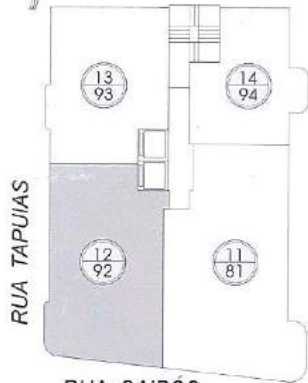

Residencial

Giulia

final

2

01 suite
01 dorm.

Aptos 12/92

Área Útil	83.25 m ²
Vaga Privat.	10.23 m ²
Área Comum	39.14 m ²
Área Total	132.62 m ²

Localização do apartamento no pavimento

Ilustração artística da planta com sugestão de decoração com móveis de dimensões comerciais. Os acabamentos são ilustrativos.

Residencial

Giulia

final

3

01 suite
01 dorm.

Ilustração artística da planta com sugestão de decoração com móveis de dimensões comerciais. Os acabamentos são ilustrativos.

Localização do apartamento no pavimento

Aptos 13/93	
Área Útil	67.46 m ²
Vaga Privat.	10.23 m ²
Área Comum	32.52 m ²
Área Total	110.21 m²

Empreendimentos Imobiliários Ltda.

Residencial
Giulia

final
4
 01 dorm.

Localização do apartamento no pavimento

Ilustração artística da planta com sugestão de decoração com móveis de dimensões comerciais. Os acabamentos são ilustrativos.

Aptos 14/84	
Área Útil	47.90 m ²
Vaga Privat.	10.23 m ²
Área Comum	24.33 m ²
Área Total	82.46 m²