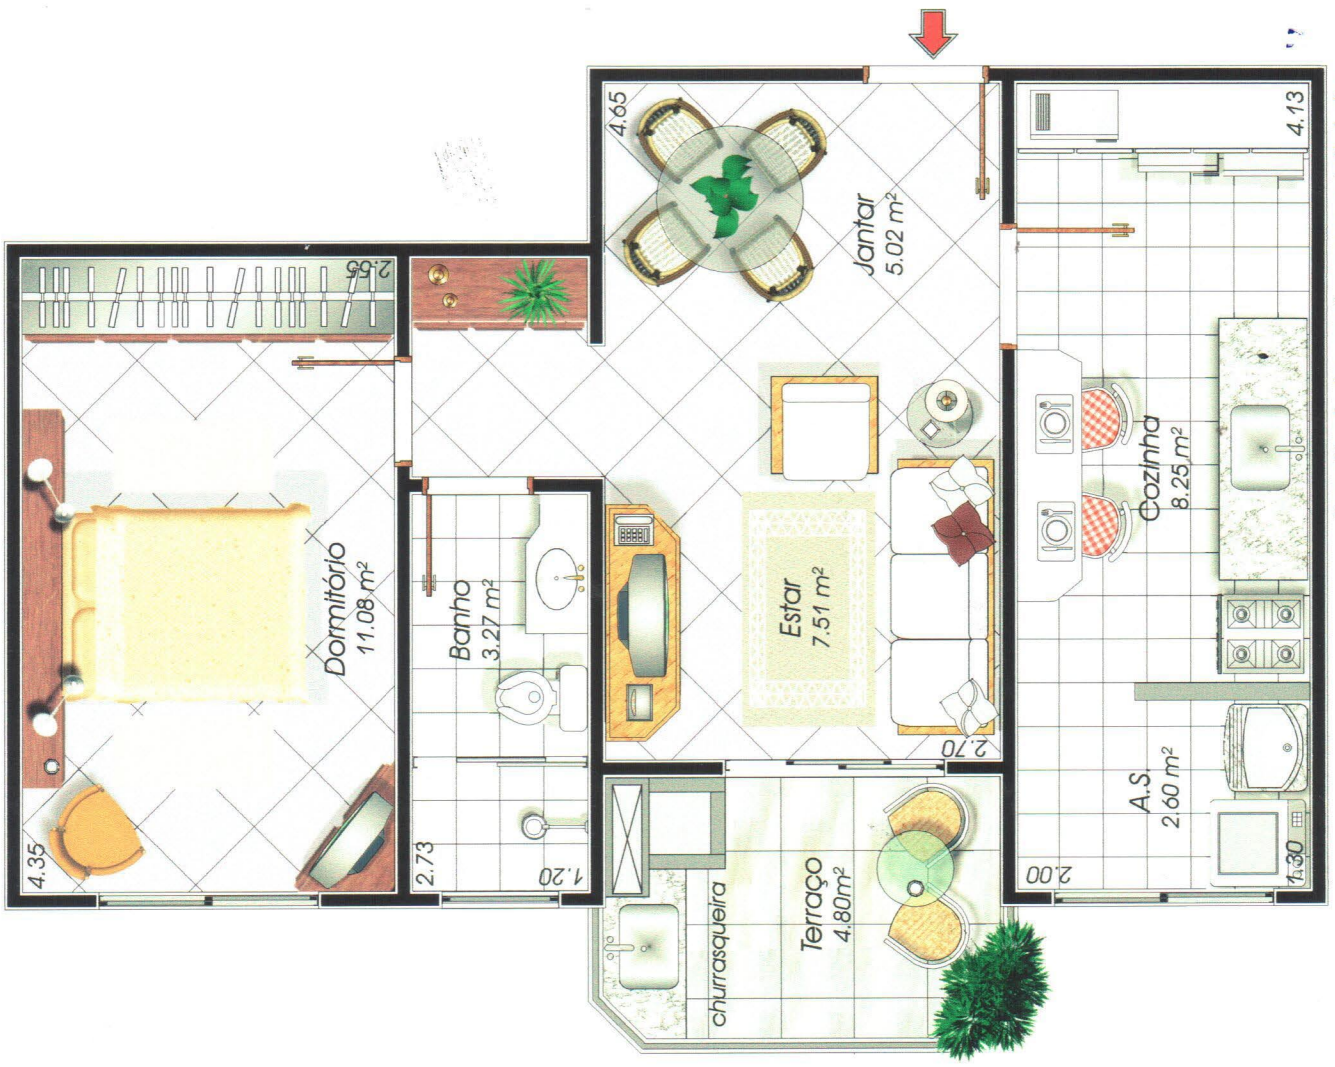

RUA GUAIANASES
Localização do apartamento no pavimento

Empreendimentos Imobiliários Ltda.

— 12/122 —
Área Útil
117.23 m²

— 132 —
Área Útil
116.29 m²

Sugestão de decoração meramente ilustrativa

Rosana

RUA GUAIANASES

Localização do apartamento no pavimento

Empreendimentos Imobiliários Ltda.

-14/124
Área Útil
95,34 m²

- 134
Área Útil
94,34 m²

Sugestão de decoração meramente ilustrativa

RUA GUAIANASES

Localização do apartamento no pavimento

Empreendimentos Imobiliários Ltda.

-115/135
Área Útil
115.52 m²

RUA GUAIANASES

Localização do apartamento no pavimento

Empreendimentos Imobiliários Ltda.

-16/106

**Área Útil
49.21 m²**

Sugestão de decoração meramente ilustrativa

Residencial

ROSARMA

RUA GUAIANASES

Localização do apartamento no pavimento

Empreendimentos Imobiliários Ltda.

11/131
Área Útil
91.92 m²

Sugestão de decoração meramente ilustrativa