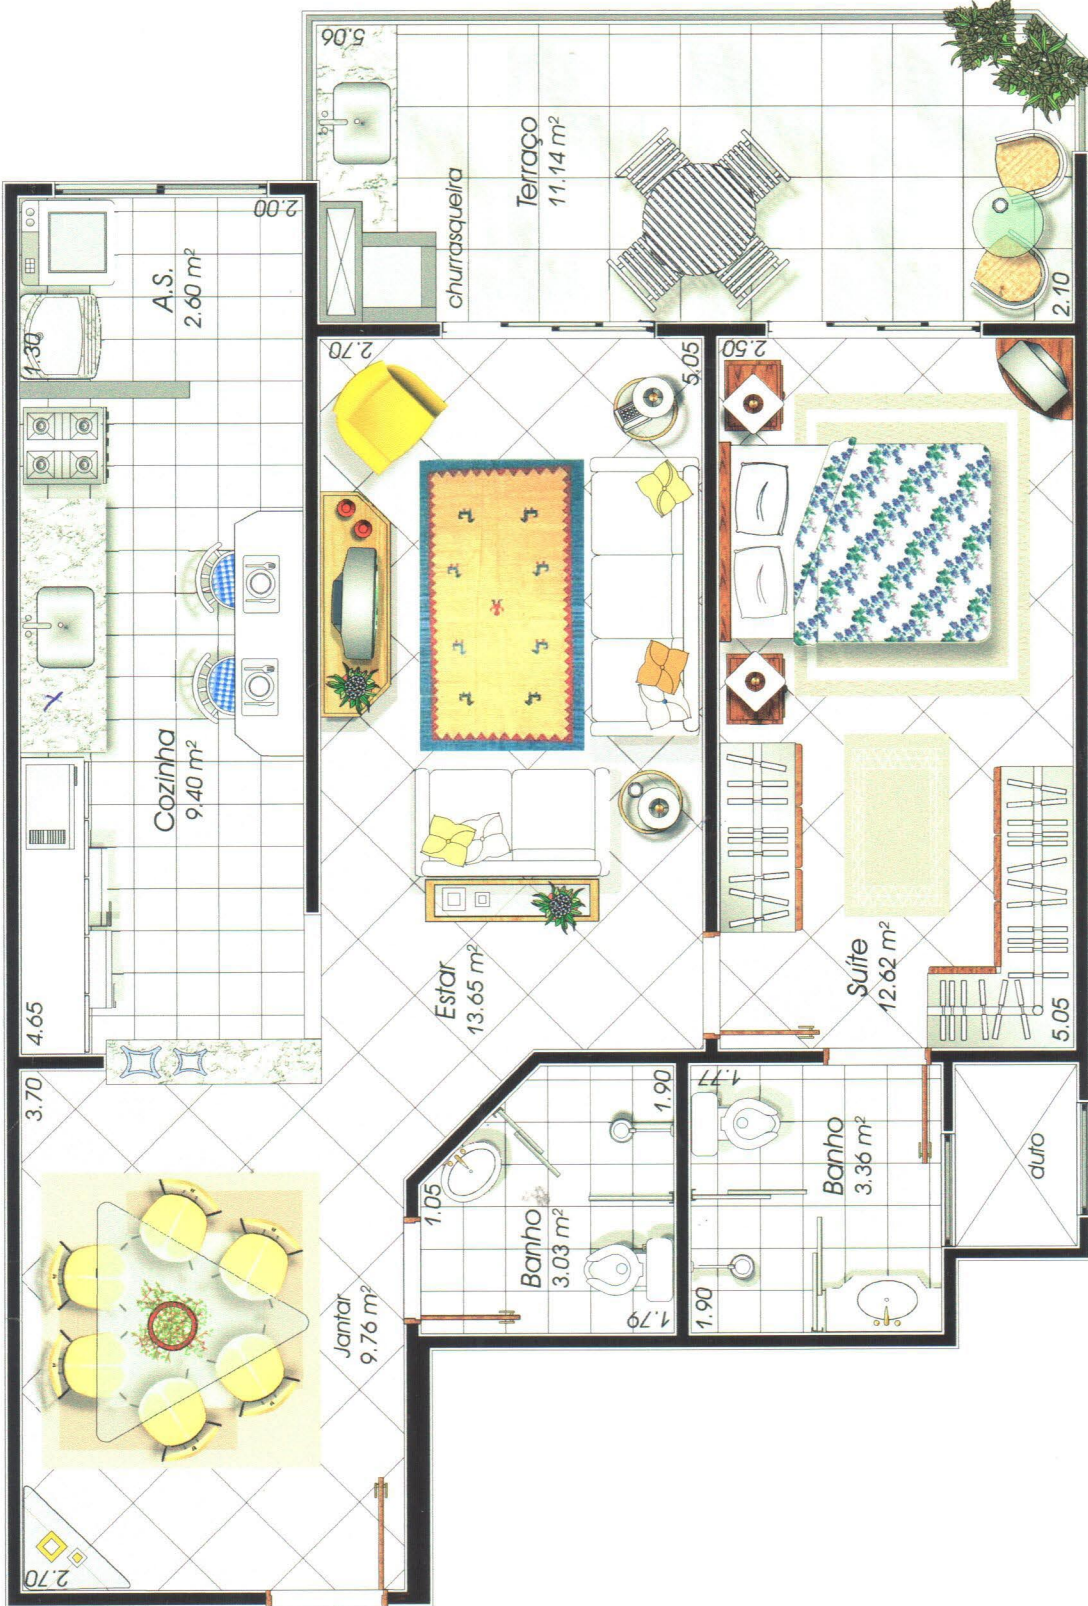

RUA GUAIANASES
Localização do apartamento no pavimento

Empreendimentos Imobiliários Ltda.

— 12/122 —
Área Útil
117.23 m²

— 132 —
Área Útil
116.29 m²

Sugestão de decoração meramente ilustrativa

Rosana

RUA GUAIANASES

Localização do apartamento no pavimento

Empreendimentos Imobiliários Ltda.

-13/123

Área Útil
72.24 m²

- 133

Área Útil
71.24 m²

Sugestão de decoração meramente ilustrativa

RUA GUAIANASES

Localização do apartamento no pavimento

Empreendimentos Imobiliários Ltda.

-14/124
Área Útil
95,34 m²

- 134
Área Útil
94,34 m²

Sugestão de decoração meramente ilustrativa

RUA GUAIANASES

Localização do apartamento no pavimento

Empreendimentos Imobiliários Ltda.

-115/135
Área Útil
115.52 m²

RUA GUAIANASES

Localização do apartamento no pavimento

Empreendimentos Imobiliários Ltda.

-16/106

**Área Útil
49.21 m²**

Sugestão de decoração meramente ilustrativa