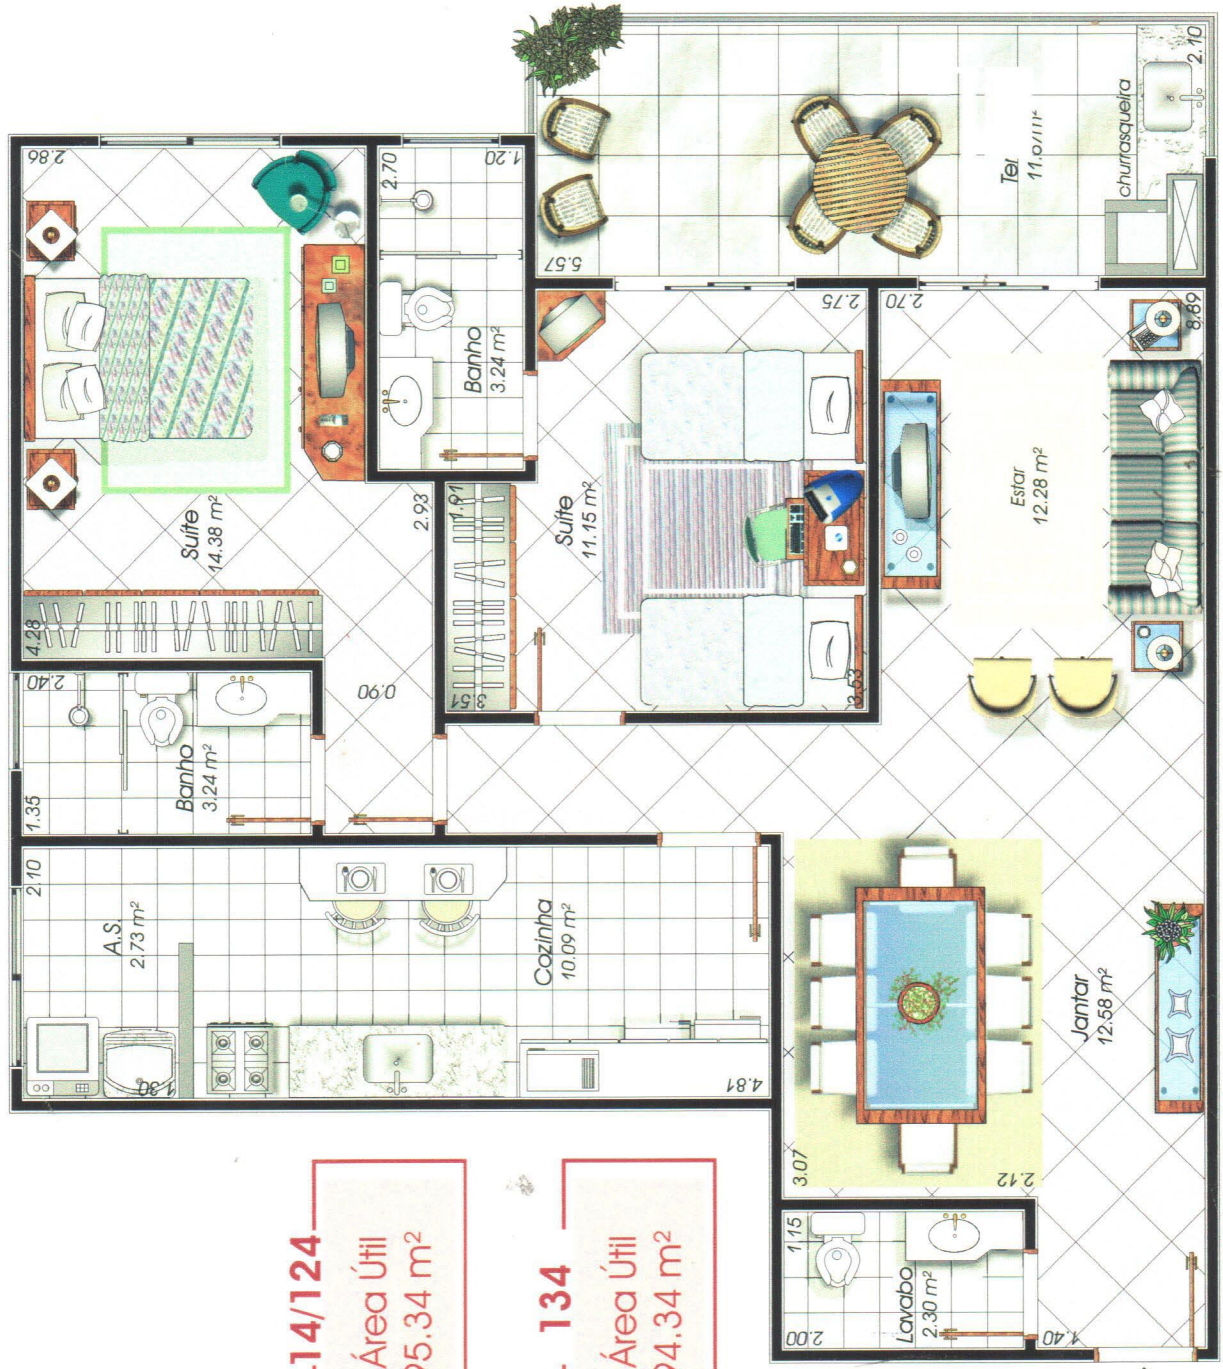

RUA GUAIANASES
Localização do apartamento no pavimento

Empreendimentos Imobiliários Ltda.

— 12/122 —
Área Útil
117.23 m²

— 132 —
Área Útil
116.29 m²

Sugestão de decoração meramente ilustrativa

Rosana

RUA GUAIANASES

Localização do apartamento no pavimento

Empreendimentos Imobiliários Ltda.

-13/123

Área Útil
72.24 m²

- 133

Área Útil
71.24 m²

Sugestão de decoração meramente ilustrativa

RUA GUAIANASES

Localização do apartamento no pavimento

Empreendimentos Imobiliários Ltda.

-14/124
Área Útil
95,34 m²

- 134
Área Útil
94,34 m²

Sugestão de decoração meramente ilustrativa

RUA GUAIANASES

Localização do apartamento no pavimento

Empreendimentos Imobiliários Ltda.

-115/135
Área Útil
115.52 m²

RUA GUAIANASES

Localização do apartamento no pavimento

Empreendimentos Imobiliários Ltda.

-16/106

**Área Útil
49.21 m²**

Sugestão de decoração meramente ilustrativa