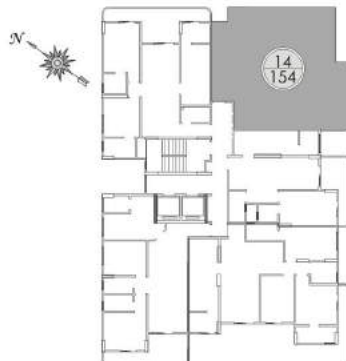

11/151

RUA BALNEÁRIO CAMBORIÚ
Localização do apartamento no pavimento

85,64 M² ÁREA ÚTIL

residencial :

3 DORMS (2 suítes)

Plantas ilustrativas dos apartamentos tipo com sugestão de decoração.
O mobiliário, equipamentos e utensílios não fazem parte do contrato.
Os materiais de revestimento e acabamentos são meramente ilustrativos,
ver memorial descritivo. As medidas são internas, em metros, e, de face a face das paredes.

12/152

129,61 M² ÁREA ÚTIL

RUA BALNEÁRIO CAMBORIÚ

Localização do apartamento no pavimento

residencial :

1 SUÍTE

13/153

RUA BALNEÁRIO CAMBORIÚ

Localização do apartamento no pavimento

63,54

M² ÁREA ÚTIL

residencial :

2 SUÍTES

Plantas ilustrativas dos apartamentos tipo com sugestão de decoração. O mobiliário, equipamentos e utensílios não fazem parte do contrato. Os materiais de revestimento e acabamentos são meramente ilustrativos, ver memorial descritivo. As medidas são internas, em metros, e, de face a face das paredes.

14/154

RUA BALNEÁRIO CAMBORIÚ
Localização do apartamento no pavimento

93,25
M² ÁREA ÚTIL

residencial :

2 SUÍTES

Plantas ilustrativas dos apartamentos tipo com sugestão de decoração. O mobiliário, equipamentos e utensílios não fazem parte do contrato. Os materiais de revestimento e acabamentos são meramente ilustrativos, ver memorial descritivo. As medidas são internas, em metros, e, de face a face das paredes.