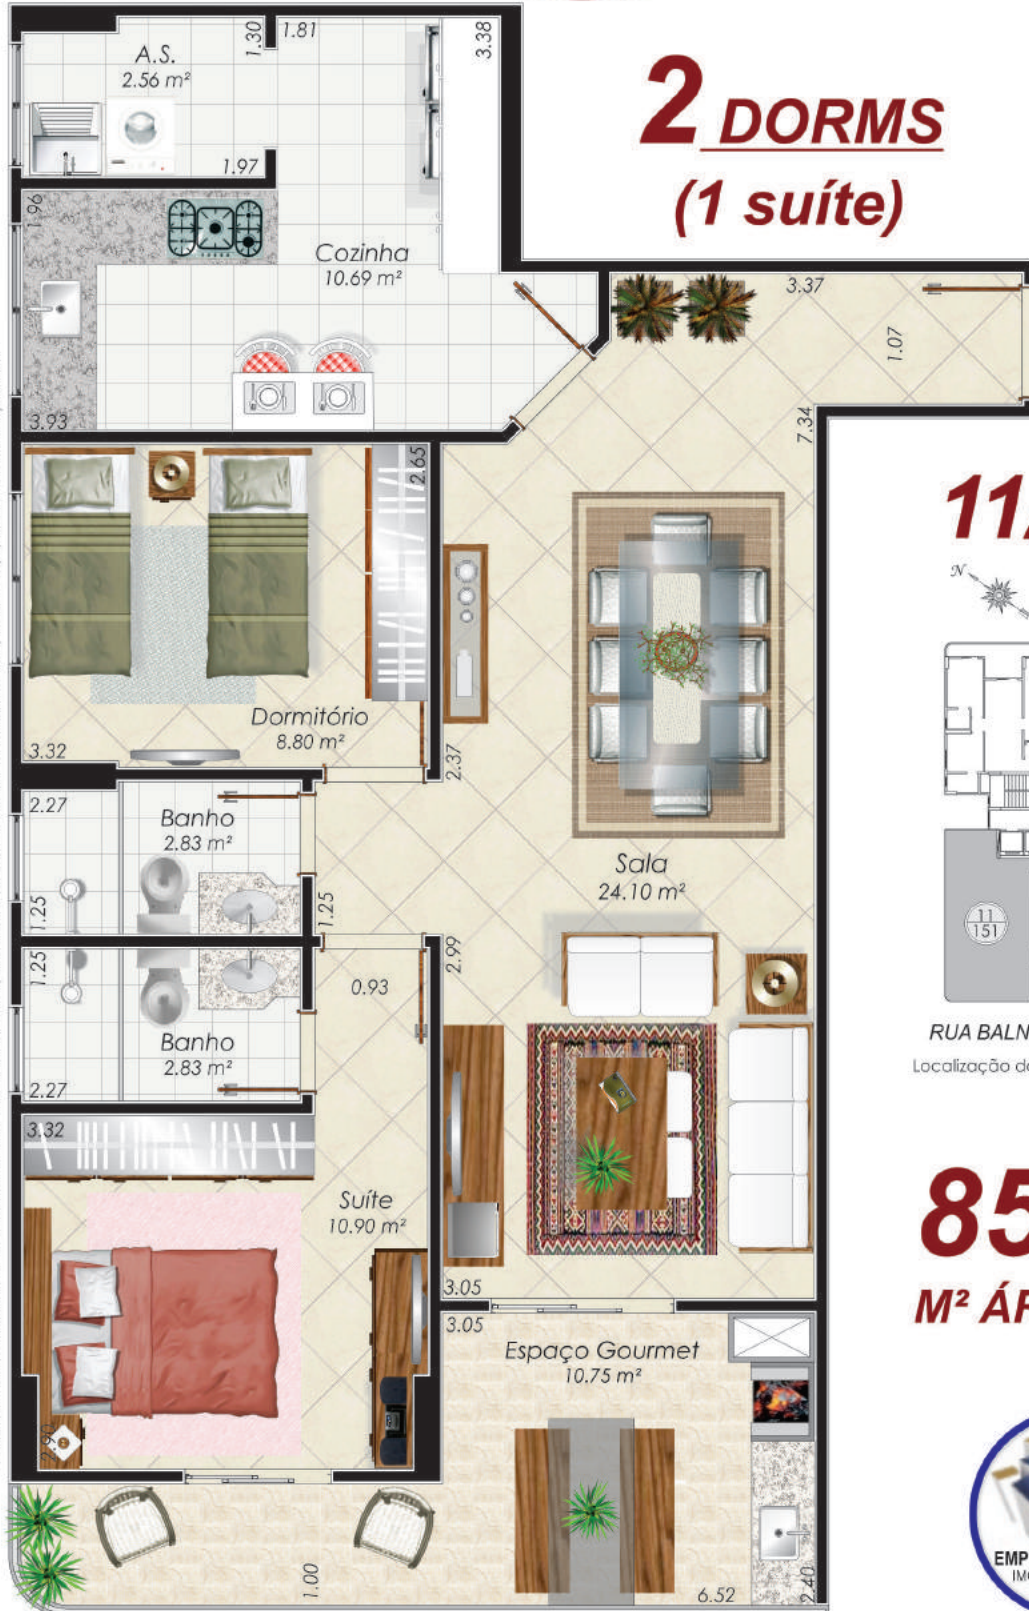

residencial :

2 DORMMS (1 suíte)

Plantas ilustrativas dos apartamentos tipo com sugestão de decoração. O mobiliário, equipamentos e utensílios não fazem parte do contrato. Os materiais de revestimento e acabamentos são meramente ilustrativos, ver memorial descritivo. As medidas são internas, em metros, e, de face a face das paredes.

11/151

RUA BALNEÁRIO CAMBORIÚ
Localização do apartamento no pavimento

85,64 M² ÁREA ÚTIL

residencial :

3 DORMS (2 suítes)

Plantas ilustrativas dos apartamentos tipo com sugestão de decoração.
O mobiliário, equipamentos e utensílios não fazem parte do contrato.
Os materiais de revestimento e acabamentos são meramente ilustrativos,
ver memorial descritivo. As medidas são internas, em metros, e, de face a face das paredes.

12/152

129,61 M² ÁREA ÚTIL

RUA BALNEÁRIO CAMBORIÚ

Localização do apartamento no pavimento

residencial :

1 SUÍTE

13/153

RUA BALNEÁRIO CAMBORIÚ

15/155

RUA BALNEÁRIO CAMBORIÚ

Localização do apartamento no pavimento

89,42
M² ÁREA ÚTIL