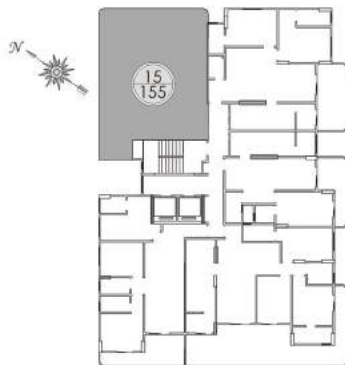

12/152

129,61 M² ÁREA ÚTIL

RUA BALNEÁRIO CAMBORIÚ

Localização do apartamento no pavimento

residencial :

1 SUÍTE

13/153

RUA BALNEÁRIO CAMBORIÚ

Localização do apartamento no pavimento

63,54

M² ÁREA ÚTIL

residencial :

2 SUÍTES

Plantas ilustrativas dos apartamentos tipo com sugestão de decoração. O mobiliário, equipamentos e utensílios não fazem parte do contrato. Os materiais de revestimento e acabamentos são meramente ilustrativos, ver memorial descritivo. As medidas são internas, em metros, e, de face a face das paredes.

14/154

RUA BALNEÁRIO CAMBORIÚ
Localização do apartamento no pavimento

93,25
M² ÁREA ÚTIL

residencial :

2 SUÍTES

Plantas ilustrativas dos apartamentos tipo com sugestão de decoração. O mobiliário, equipamentos e utensílios não fazem parte do contrato. Os materiais de revestimento e acabamentos são meramente ilustrativos, ver memorial descritivo. As medidas são internas, em metros, e, de face a face das paredes.

15/155

RUA BALNEÁRIO CAMBORIÚ

Localização do apartamento no pavimento

89,42
M² ÁREA ÚTIL