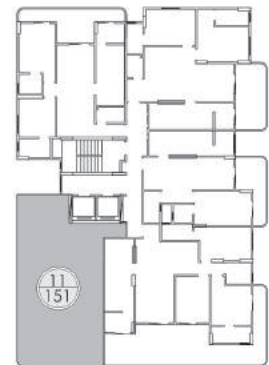

residencial :

2 DORMMS (1 suíte)

Plantas ilustrativas dos apartamentos tipo com sugestão de decoração. O mobiliário, equipamentos e utensílios não fazem parte do contrato. Os materiais de revestimento e acabamentos são meramente ilustrativos, ver memorial descritivo. As medidas são internas, em metros, e, de face a face das paredes.

11/151

RUA BALNEÁRIO CAMBORIÚ
Localização do apartamento no pavimento

85,64 M² ÁREA ÚTIL

residencial :

3 DORMS (2 suítes)

Plantas ilustrativas dos apartamentos tipo com sugestão de decoração.
O mobiliário, equipamentos e utensílios não fazem parte do contrato.
Os materiais de revestimento e acabamentos são meramente ilustrativos,
ver memorial descritivo. As medidas são internas, em metros, e, de face a face das paredes.

12/152

129,61 M² ÁREA ÚTIL

RUA BALNEÁRIO CAMBORIÚ

Localização do apartamento no pavimento

residencial :

1 SUÍTE

13/153

RUA BALNEÁRIO CAMBORIÚ

15/155

RUA BALNEÁRIO CAMBORIÚ

Localização do apartamento no pavimento

89,42
M² ÁREA ÚTIL