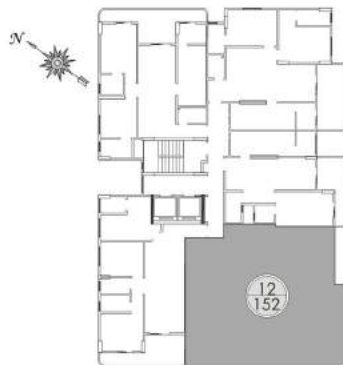

11/151

RUA BALNEÁRIO CAMBORIÚ
Localização do apartamento no pavimento

85,64 M² ÁREA ÚTIL

residencial :

3 DORMS (2 suítes)

Plantas ilustrativas dos apartamentos tipo com sugestão de decoração.
O mobiliário, equipamentos e utensílios não fazem parte do contrato.
Os materiais de revestimento e acabamentos são meramente ilustrativos,
ver memorial descritivo. As medidas são internas, em metros, e, de face a face das paredes.

12/152

129,61 M² ÁREA ÚTIL

RUA BALNEÁRIO CAMBORIÚ

Localização do apartamento no pavimento

residencial :

1 SUÍTE

13/153

RUA BALNEÁRIO CAMBORIÚ

Localização do apartamento no pavimento

63,54

M² ÁREA ÚTIL

residencial :

2 SUÍTES

Plantas ilustrativas dos apartamentos tipo com sugestão de decoração. O mobiliário, equipamentos e utensílios não fazem parte do contrato. Os materiais de revestimento e acabamentos são meramente ilustrativos, ver memorial descritivo. As medidas são internas, em metros, e, de face a face das paredes.

15/155

RUA BALNEÁRIO CAMBORIÚ

Localização do apartamento no pavimento

89,42
M² ÁREA ÚTIL